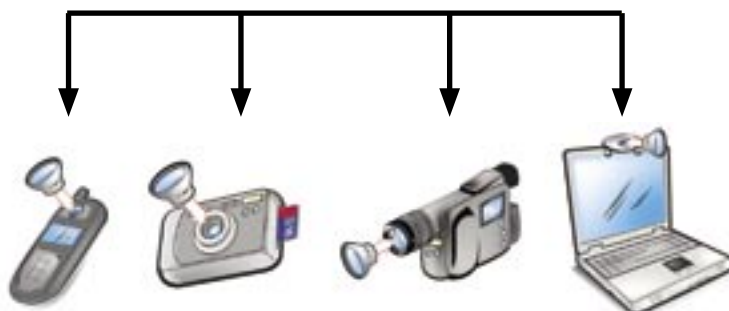

cokin[®]

La soluzione

magica !

**Il primo aggiuntivo ottico universale
a FISSAGGIO MAGNETICO**

WIDE-ANGLE X 0.5

TELE X 2

cokin®

GRANDANGOLO (x 0,5)

**Con il GRANDANGOLO =
visione 2 volte più ampia**

TELE (x 2)

**Con il TELE =
soggetti 2 volte più vicini**

APPLICAZIONI

Ed inoltre **cokin®** è *Digital
Compatible*

Kit portafiltri per
reflex digitali

Filtri circolari con
fissaggio magnetico

Aggiuntivi ottici con passo
a vite per foto e video

Filtri circolari per
fotocamere digitali
e video