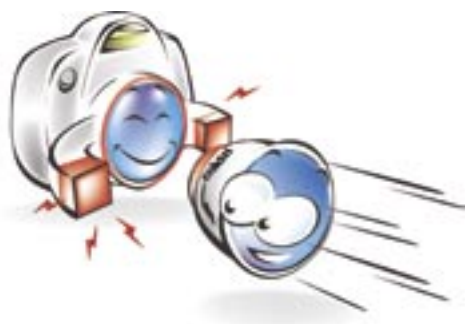

cokin[®]

La soluzione

magica !

**Il primo aggiuntivo ottico universale
a FISSAGGIO MAGNETICO**

WIDE-ANGLE X 0.5

TELE X 2

cokin®

GRANDANGOLO (x 0,5)

**Con il GRANDANGOLO =
visione 2 volte più ampia**

TELE (x 2)

**Con il TELE =
soggetti 2 volte più vicini**

APPLICAZIONI

Ed inoltre **cokin®** è *Digital
Compatible*

Kit portafiltri per
reflex digitali

Filtri circolari con
fissaggio magnetico